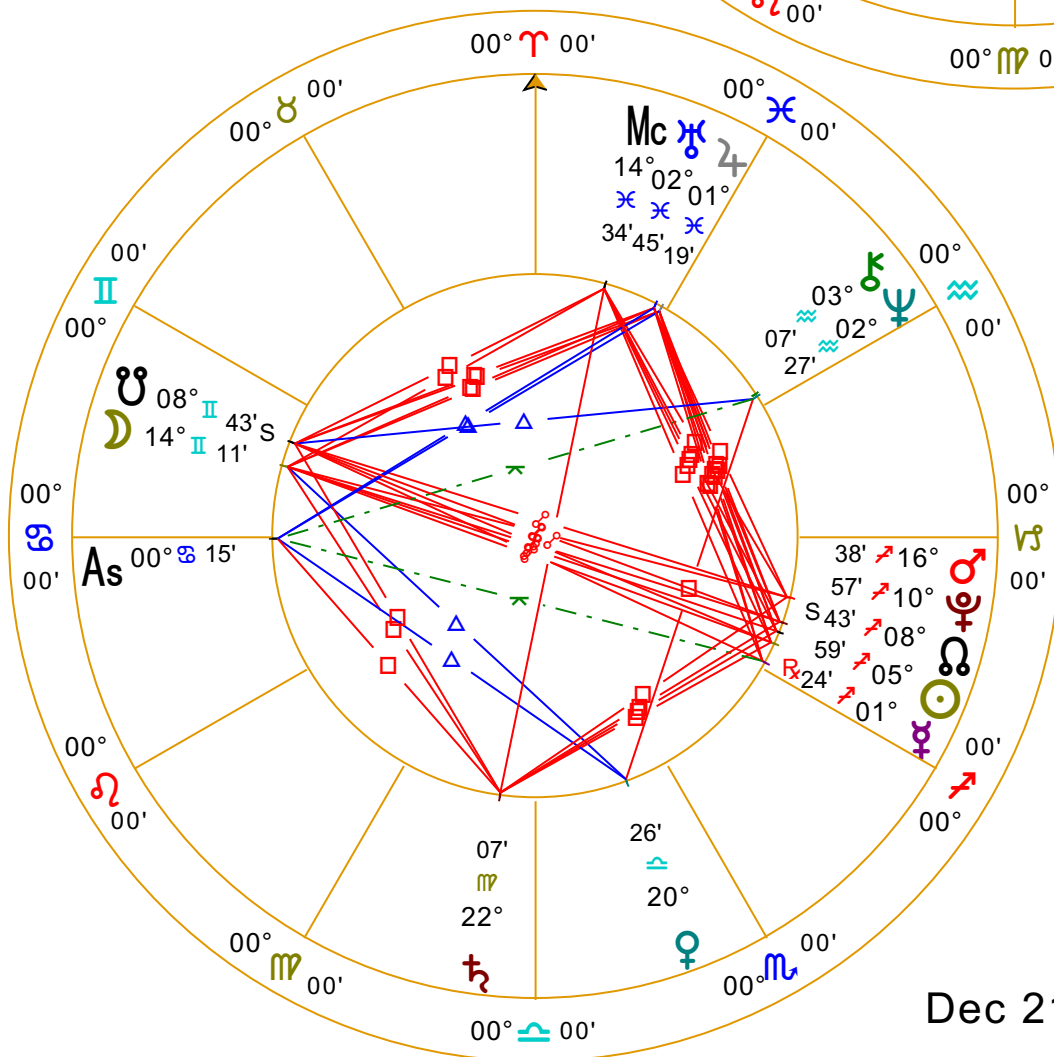

Upper Right
Dec 21 2012 Winter Solstice
 Natal Chart
 Dec 21 2012, Fri
 6:12 pm EST +5:00
 washington
 38°N53'42" 077°W02'12"
 Geocentric
 Lahiri
 Whole Signs
 True Node

True Node
 Whole Signs
 Lahiri
 Geocentric
 38°N53'42" 077°W02'12"
 washington
 6:38 pm EST +5:00
 Dec 21 2010, Tue
 Natal Chart
Dec 21 2010 Winter Solstice
 Bottom Left