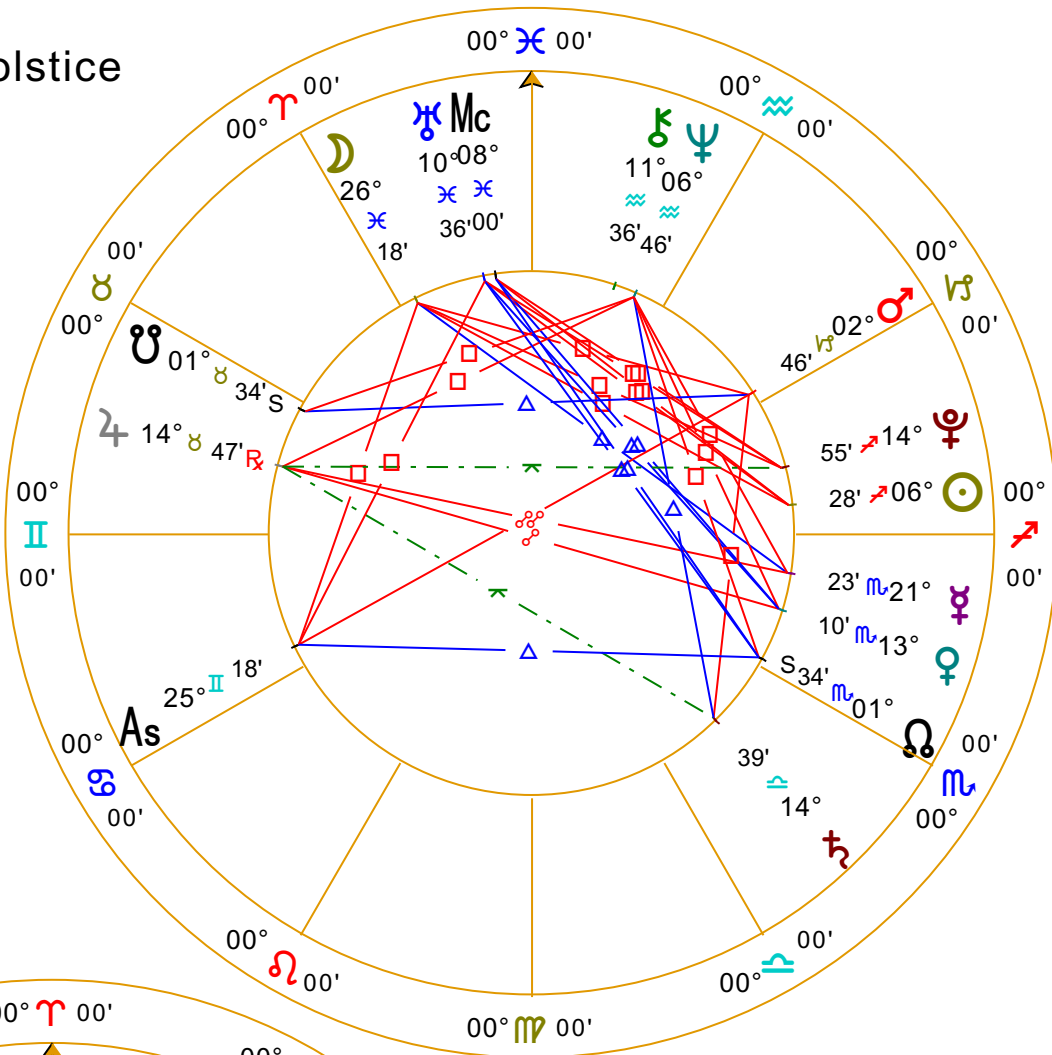

Upper Right
Dec 21 2012 Winter Solstice
 Natal Chart
 Dec 21 2012, Fri
 6:12 pm EST +5:00
 washington
 38°N53'42" 077°W02'12"
 Geocentric
 Lahiri
 Whole Signs
 True Node

True Node
 Whole Signs
 Lahiri
 Geocentric
 38°N53'42" 077°W02'12"
 washington
 6:38 pm EST +5:00
 Dec 21 2010, Tue
 Natal Chart
Dec 21 2010 Winter Solstice
 Bottom Left